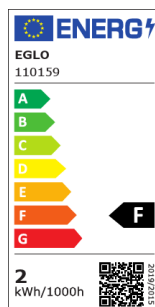

110159 LM_LED_G4 - V1

COMMISSION DELEGATED REGULATION (EU) 2019/2015
with regard to energy labelling of light sources

EGLO Leuchten GmbH, Heiligkreuz 22, 6136 Pill, AT

Všeobecné informace

Trade mark	EGLO
Číslo výrobku	110159
Typ	Světelné zdroje
Barva světla celkem	WARM WHITE
Typ svět. zdroje (1)	G4-LED
EAN/UPC kód	9008606228836
Třída energetické účinnosti	F

Rozměry

Průměr výrobku (v mm)	10
Délka výrobku (v mm)	37

Technické informace

Odpovídající výkon (W)	20
item-number LED-board (1)	110159
Lighting Technology	LED
Směrový světelný zdroj	No
Patice zdroje (zásuvka)	G4
Hlavní zdroj světla	No
Připojitelný světelný zdroj	No
Barevně nastavitelný světelný zdroj	No
Světelný zdroj s vysokou svítivostí	No
Stmívatelný (zdroj, čip, pásek...)	Yes
Energy consumption (kWh/1000h)	2
Výkon v lumenech	200
Úhel paprsku (°) při měření	360
Teplota barev (K)	2700
Jmenovitý výkon (W)	1,8
Chromatičnost x (1)	0,4403
Souřadnice chromatičnosti y (1)	0,3999
Index vykreslení barev (CRI)	80
Faktor životnosti zdroje @3000h	> = 90 %
Faktor podpory svítivosti @3000h % v desítkovém čísle	0,96
Faktor posunutí DF (PF)	0,7
Efekt blikání / Pst LM	0,5
Stroboskopický efekt / SVM	0,2