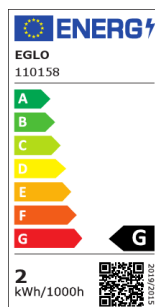

# 110158 LM\_LED\_G4 - V1

COMMISSION DELEGATED REGULATION (EU) 2019/2015  
with regard to energy labelling of light sources

EGLO Leuchten GmbH, Heiligkreuz 22, 6136 Pill, AT

## Všeobecné informace

Trade mark	EGLO
Číslo výrobku	110158
Typ	Světelné zdroje
Barva světla celkem	WARM WHITE
Typ svět. zdroje (1)	G4-LED
EAN/UPC kód	9008606228829
Třída energetické účinnosti	G

## Technické informace

Odpovídající výkon (W)	11
item-number LED-board (1)	110158
Lighting Technology	LED
Směrový světelný zdroj	No
Patice zdroje (zásuvka)	G4
Hlavní zdroj světla	No
Připojitelný světelný zdroj	No
Barevně nastavitelný světelný zdroj	No
Světelný zdroj s vysokou svítivostí	No
Stmívatelný (zdroj, čip, pásek...)	Yes
Energy consumption (kWh/1000h)	2
Výkon v lumenech	100
Úhel paprsku (°) při měření	360
Teplota barev (K)	2700
Jmenovitý výkon (W)	1,2
Chromatičnost x (1)	0,4403
Souřadnice chromatičnosti y (1)	0,3999
Index vykreslení barev (CRI)	80
Faktor životnosti zdroje @3000h	> = 90 %
Faktor podpory svítivosti @3000h % v desítkovém čísle	0,96
Faktor posunutí DF (PF)	0,7
Efekt blikání / Pst LM	0,5
Stroboskopický efekt / SVM	0,2