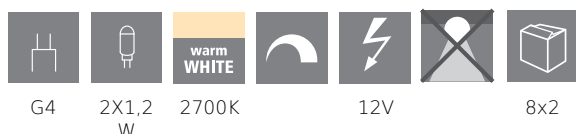

## Všeobecné informace

Trade mark	EGLO
Číslo výrobku	110158
Typ	Světelné zdroje
Barva světla celkem	WARM WHITE
Typ svět. zdroje (1)	G4-LED
EAN/UPC kód	9008606228829
Třída energetické účinnosti	G

## Rozměry

Průměr výrobku (v mm)	10
Délka výrobku (v mm)	31

## Technické informace

Odpovídající výkon (W)	11
item-number LED-board (1)	110158
Lighting Technology	LED
Směrový světelný zdroj	No
Patice zdroje (zásuvka)	G4
Hlavní zdroj světla	No
Připojitelný světelný zdroj	No
Barevně nastavitelný světelný zdroj	No
Světelný zdroj s vysokou svítivostí	No
Stmívatelný (zdroj, čip, pásek...)	Yes
Energy consumption (kWh/1000h)	2
Výkon v lumenech	100
Úhel paprsku (°) při měření	360
Teplota barev (K)	2700
Jmenovitý výkon (W)	1,2
Chromatičnost x (1)	0,4403
Souřadnice chromatičnosti y (1)	0,3999
Index vykreslení barev (CRI)	80
Faktor životnosti zdroje @3000h	> = 90 %
Faktor podpory svítivosti @3000h % v desítkovém čísle	0,96
Faktor posunutí DF (PF)	0,7
Efekt blikání / Pst LM	0,5
Stroboskopický efekt / SVM	0,2