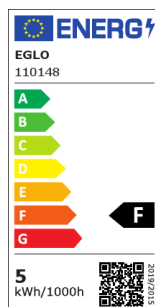

# 110148 LM\_LED\_GU10 - V2

COMMISSION DELEGATED REGULATION (EU) 2019/2015  
with regard to energy labelling of light sources

EGLO Leuchten GmbH, Heiligkreuz 22, 6136 Pill, AT

## Všeobecné informace

Trade mark	EGLO
Číslo výrobku	110148
Typ	Světelné zdroje
Barva světla celkem	WHITE
Typ svět. zdroje (1)	GU10-LED
EAN/UPC kód	9008606228737
Třída energetické účinnosti	F

### Technické informace

Odpovídající výkon (W)	50
item-number LED-board (1)	110148
Lighting Technology	LED
Směrový světelný zdroj	Yes
Patice zdroje (zásuvka)	GU10
Hlavní zdroj světla	Yes
Připojitelný světelný zdroj	No
Barevně nastavitelný světelný zdroj	No
Světelný zdroj s vysokou svítivostí	No
Stmívatelný (zdroj, čip, pásek...)	No
Energy consumption (kWh/1000h)	5
Výkon v lumenech	345
Úhel paprsku (°) při měření	90
Teplota barev (K)	4000
Jmenovitý výkon (W)	4,5
Chromatičnost x (1)	0,3769
Souřadnice chromatičnosti y (1)	0,3747
Index vykreslení barev (CRI)	82
Index vykreslení barev (R9)	10
Faktor životnosti zdroje @3000h	> = 90 %
Faktor podpory svítivosti @3000h % v desítkovém čísle	0,96
Efekt blikání / Pst LM	0,1
Stroboskopický efekt / SVM	0,1