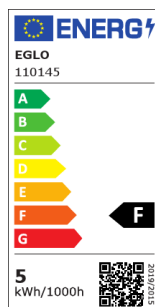

# 110145 LM\_LED\_GU10 - V2

COMMISSION DELEGATED REGULATION (EU) 2019/2015  
with regard to energy labelling of light sources

EGLO Leuchten GmbH, Heiligkreuz 22, 6136 Pill, AT

## Všeobecné informace

Trade mark	EGLO
Číslo výrobku	110145
Typ	Světelné zdroje
Barva světla celkem	WHITE
Typ svět. zdroje (1)	GU10-LED
EAN/UPC kód	9008606228706
Třída energetické účinnosti	F

## Technické informace

Odpovídající výkon (W)	35
item-number LED-board (1)	110145
Lighting Technology	LED
Směrový světelný zdroj	No
Patice zdroje (zásuvka)	GU10
Hlavní zdroj světla	Yes
Připojitelný světelný zdroj	No
Barevně nastavitelný světelný zdroj	No
Světelný zdroj s vysokou svítivostí	No
Stmívatelný (zdroj, čip, pásek...)	No
Energy consumption (kWh/1000h)	5
Výkon v lumenech	400
Úhel paprsku (°) při měření	360
Teplota barev (K)	4000
Jmenovitý výkon (W)	4,6
Chromatičnost x (1)	0,3816
Souřadnice chromatičnosti y (1)	0,3802
Index vykreslení barev (CRI)	82
Index vykreslení barev (R9)	9
Faktor životnosti zdroje @3000h	> = 90 %
Faktor podpory svítivosti @3000h % v desítkovém čísle	0,96
Efekt blikání / Pst LM	0,1
Stroboskopický efekt / SVM	0,1