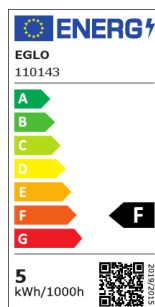

110143 LM_LED_GU10 - V2

COMMISSION DELEGATED REGULATION (EU) 2019/2015
with regard to energy labelling of light sources

EGLO Leuchten GmbH, Heiligkreuz 22, 6136 Pill, AT

Všeobecné informace

Trade mark	EGLO
Číslo výrobku	110143
Typ	Světelné zdroje
Barva světla celkem	WARM WHITE
Typ svět. zdroje (1)	GU10-LED
EAN/UPC kód	9008606228683
Třída energetické účinnosti	F

Rozměry

Průměr výrobku (v mm)	50
Délka výrobku (v mm)	56

110143

LM_LED_GU10 - V2

Technické informace

Odpovídající výkon (W)	35
item-number LED-board (1)	110143
Lighting Technology	LED
Směrový světelný zdroj	No
Patice zdroje (zásuvka)	GU10
Hlavní zdroj světla	Yes
Připojitelný světelný zdroj	No
Barevně nastavitelný světelný zdroj	No
Světelný zdroj s vysokou svítivostí	No
Stmívatelný (zdroj, čip, pásek...)	No
Energy consumption (kWh/1000h)	5
Výkon v lumenech	400
Úhel paprsku (°) při měření	360
Teplota barev (K)	3000
Jmenovitý výkon (W)	4,6
Chromatičnost x (1)	0,437
Souřadnice chromatičnosti y (1)	0,398
Index vykreslení barev (CRI)	82
Index vykreslení barev (R9)	9
Faktor životnosti zdroje @3000h	> = 90 %
Faktor podpory svítivosti @3000h % v desítkovém čísle	0,96
Efekt blikání / Pst LM	0,1
Stroboskopický efekt / SVM	0,1