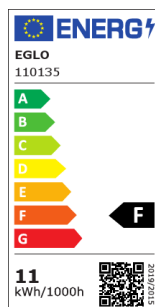

# 110135 LM\_LED\_E27 - V1

COMMISSION DELEGATED REGULATION (EU) 2019/2015  
with regard to energy labelling of light sources

EGLO Leuchten GmbH, Heiligkreuz 22, 6136 Pill, AT

## Všeobecné informace

Trade mark	EGLO
Číslo výrobku	110135
Typ	Světelné zdroje
Barva světla celkem	WARM WHITE
Typ svět. zdroje (1)	E27-LED-A60
EAN/UPC kód	9008606228614
Třída energetické účinnosti	F

## Technické informace

Odpovídající výkon (W)	75
item-number LED-board (1)	110135
Lighting Technology	LED
Směrový světelný zdroj	No
Patice zdroje (zásuvka)	E27
Hlavní zdroj světla	Yes
Připojitelný světelný zdroj	No
Barevně nastavitelný světelný zdroj	No
Světelný zdroj s vysokou svítivostí	No
Stmívatelný (zdroj, čip, pásek...)	Yes
Energy consumption (kWh/1000h)	11
Výkon v lumenech	1055
Úhel paprsku (°) při měření	360
Teplota barev (K)	3000
Jmenovitý výkon (W)	11
Chromaticnost x (1)	0,442
Souřadnice chromatičnosti y (1)	0,4013
Index vykreslení barev (CRI)	80
Faktor životnosti zdroje @3000h	> = 90 %
Faktor podpory svítivosti @3000h % v desítkovém čísle	0,96
Faktor posunutí DF (PF)	0,8
Efekt blikání / Pst LM	0,1
Stroboskopický efekt / SVM	0,1