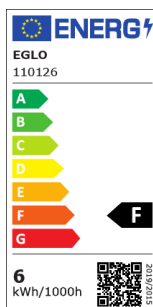

110126 LM_LED_E14 - V1

COMMISSION DELEGATED REGULATION (EU) 2019/2015
with regard to energy labelling of light sources

EGLO Leuchten GmbH, Heiligkreuz 22, 6136 Pill, AT

Všeobecné informace

Trade mark	EGLO
Číslo výrobku	110126
Typ	Světelné zdroje
Barva světla celkem	WARM WHITE
Typ svět. zdroje (1)	E14-LED-C37
EAN/UPC kód	9008606228539
Třída energetické účinnosti	F

Rozměry

Průměr výrobku (v mm)	37
Délka výrobku (v mm)	100

Technické informace

Odpovídající výkon (W)	40
item-number LED-board (1)	110126
Lighting Technology	LED
Směrový světelný zdroj	No
Patice zdroje (zásuvka)	E14
Hlavní zdroj světla	Yes
Připojitelný světelný zdroj	No
Barevně nastavitelný světelný zdroj	No
Světelný zdroj s vysokou svítivostí	No
Stmívatelný (zdroj, čip, pásek...)	Yes
Energy consumption (kWh/1000h)	6
Výkon v lumenech	470
Úhel paprsku (°) při měření	360
Teplota barev (K)	3000
Jmenovitý výkon (W)	5,5
Chromatičnost x (1)	0,4433
Souřadnice chromatičnosti y (1)	0,4032
Index vykreslení barev (CRI)	80
Faktor životnosti zdroje @3000h	> = 90 %
Faktor podpory svítivosti @3000h % v desítkovém čísle	0,96
Faktor posunutí DF (PF)	0,7
Efekt blikání / Pst LM	0,1
Stroboskopický efekt / SVM	0,1