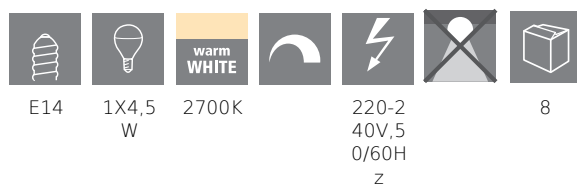

110049 LM_LED_E14 - V1

COMMISSION DELEGATED REGULATION (EU) 2019/2015
with regard to energy labelling of light sources

EGLO Leuchten GmbH, Heiligkreuz 22, 6136 Pill, AT

Všeobecné informace

Trade mark	EGLO
Číslo výrobku	110049
Typ	Světelné zdroje
Barva světla celkem	WARM WHITE
Typ svět. zdroje (1)	E14-LED-P45
EAN/UPC kód	9008606227846
Třída energetické účinnosti	F

Rozměry

Průměr výrobku (v mm)	45
Délka výrobku (v mm)	77

Technické informace

Odpovídající výkon (W)	40
item-number LED-board (1)	110049
Lighting Technology	LED
Směrový světelný zdroj	No
Patice zdroje (zásuvka)	E14
Hlavní zdroj světla	Yes
Připojitelný světelný zdroj	No
Barevně nastavitelný světelný zdroj	No
Světelný zdroj s vysokou svítivostí	No
Stmívatelný (zdroj, čip, pásek...)	Yes
Energy consumption (kWh/1000h)	5
Výkon v lumenech	470
Úhel paprsku (°) při měření	360
Teplota barev (K)	2700
Jmenovitý výkon (W)	4,5
Chromatičnost x (1)	0,4571
Souřadnice chromatičnosti y (1)	0,4168
Index vykreslení barev (CRI)	80
Faktor životnosti zdroje @3000h	> = 90 %
Faktor podpory svítivosti @3000h % v desítkovém čísle	0,93
Efekt blikání / Pst LM	0,3
Stroboskopický efekt / SVM	0,1