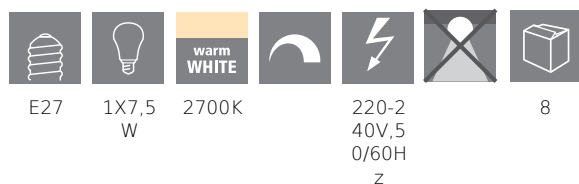

## Všeobecné informace

Trade mark	EGLO
Číslo výrobku	110048
Typ	Světelné zdroje
Barva světla celkem	WARM WHITE
Typ svět. zdroje (1)	E27-LED-A60
EAN/UPC kód	9008606227839
Třída energetické účinnosti	F

## Rozměry

Průměr výrobku (v mm)	60
Délka výrobku (v mm)	105

## Technické informace

Odpovídající výkon (W)	60
item-number LED-board (1)	110048
Lighting Technology	LED
Směrový světelný zdroj	No
Patice zdroje (zásuvka)	E27
Hlavní zdroj světla	Yes
Připojitelný světelný zdroj	No
Barevně nastavitelný světelný zdroj	No
Světelný zdroj s vysokou svítivostí	No
Stmívatelný (zdroj, čip, pásek...)	Yes
Energy consumption (kWh/1000h)	8
Výkon v lumenech	806
Úhel paprsku (°) při měření	360
Teplota barev (K)	2700
Jmenovitý výkon (W)	7,5
Chromatičnost x (1)	0,4562
Souřadnice chromatičnosti y (1)	0,4143
Index vykreslení barev (CRI)	80
Faktor životnosti zdroje @3000h	> = 90 %
Faktor podpory svítivosti @3000h % v desítkovém čísle	0,93
Faktor posunutí DF (PF)	0,9
Efekt blikání / Pst LM	0,2
Stroboskopický efekt / SVM	0,2