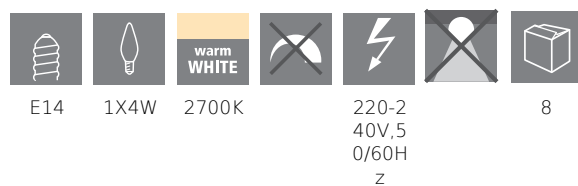

## Všeobecné informace

Trade mark	EGLO
Číslo výrobku	110043
Typ	Světelné zdroje
Barva světla celkem	WARM WHITE
Typ svět. zdroje (1)	E14-LED-C35
EAN/UPC kód	9008606227785
Třída energetické účinnosti	E

## Rozměry

Průměr výrobku (v mm)	35
Délka výrobku (v mm)	98

## Technické informace

Odpovídající výkon (W)	40
item-number LED-board (1)	110043
Lighting Technology	LED
Směrový světelný zdroj	No
Patice zdroje (zásuvka)	E14
Hlavní zdroj světla	Yes
Připojitelný světelný zdroj	No
Barevně nastavitelný světelný zdroj	No
Světelný zdroj s vysokou svítivostí	No
Stmívatelný (zdroj, čip, pásek...)	No
Energy consumption (kWh/1000h)	4
Výkon v lumenech	470
Úhel paprsku (°) při měření	360
Teplota barev (K)	2700
Jmenovitý výkon (W)	4
Chromatičnost x (1)	0,4655
Souřadnice chromatičnosti y (1)	0,4243
Index vykreslení barev (CRI)	80
Faktor životnosti zdroje @3000h	> = 90 %
Faktor podpory svítivosti @3000h % v desítkovém čísle	0,93
Efekt blikání / Pst LM	0,1
Stroboskopický efekt / SVM	0,1