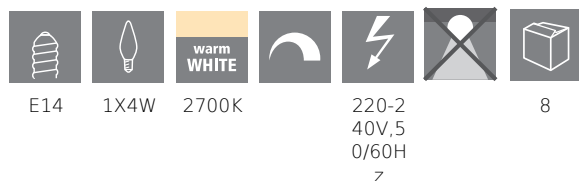

COMMISSION DELEGATED REGULATION (EU) 2019/2015
with regard to energy labelling of light sources

EGLO Leuchten GmbH, Heiligkreuz 22, 6136 Pill, AT

Všeobecné informace

Trade mark	EGLO
Číslo výrobku	110025
Typ	Světelné zdroje
Barva světla celkem	WARM WHITE
Typ svět. zdroje (1)	E14-LED-C35
EAN/UPC kód	9008606227624
Třída energetické účinnosti	F

Rozměry

Průměr výrobku (v mm)	35
Délka výrobku (v mm)	98

Technické informace

Odpovídající výkon (W)	32
item-number LED-board (1)	110025
Lighting Technology	LED
Směrový světelný zdroj	No
Patice zdroje (zásuvka)	E14
Hlavní zdroj světla	Yes
Připojitelný světelný zdroj	No
Barevně nastavitelný světelný zdroj	No
Světelný zdroj s vysokou svítivostí	No
Stmívatelný (zdroj, čip, pásek...)	Yes
Energy consumption (kWh/1000h)	4
Výkon v lumenech	350
Úhel paprsku (°) při měření	360
Teplota barev (K)	2700
Jmenovitý výkon (W)	4
Chromatičnost x (1)	0,4677
Souřadnice chromatičnosti y (1)	0,4226
Index vykreslení barev (CRI)	80
Faktor životnosti zdroje @3000h	> = 90 %
Faktor podpory svítivosti @3000h % v desítkovém čísle	0,93
Efekt blikání / Pst LM	0,3
Stroboskopický efekt / SVM	0,1