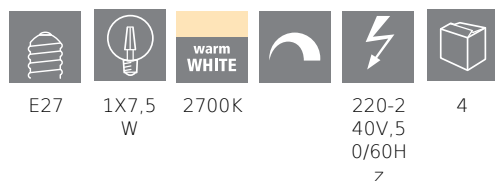

COMMISSION DELEGATED REGULATION (EU) 2019/2015
with regard to energy labelling of light sources

EGLO Leuchten GmbH, Heiligkreuz 22, 6136 Pill, AT

Všeobecné informace

Trade mark	EGLO
Číslo výrobku	110023
Typ	Světelné zdroje
Barva světla celkem	WARM WHITE
Typ svět. zdroje (1)	E27-LED-G80
EAN/UPC kód	9008606227600
Třída energetické účinnosti	F

Rozměry

Průměr výrobku (v mm)	80
Délka výrobku (v mm)	120

Technické informace

Odpovídající výkon (W)	60
item-number LED-board (1)	110023
Lighting Technology	LED
Směrový světelný zdroj	No
Patice zdroje (zásuvka)	E27
Hlavní zdroj světla	Yes
Připojitelný světelný zdroj	No
Barevně nastavitelný světelný zdroj	No
Světelný zdroj s vysokou svítivostí	No
Stmívatelný (zdroj, čip, pásek...)	Yes
Energy consumption (kWh/1000h)	8
Výkon v lumenech	806
Teplota barev (K)	2700
Jmenovitý výkon (W)	7,5
Chromaticnost x (1)	0,4562
Souřadnice chromatičnosti y (1)	0,4143
Index vykreslení barev (CRI)	80
Faktor životnosti zdroje @3000h	> = 90 %
Faktor podpory svítivosti @3000h % v desítkovém čísle	0,93
Faktor posunutí DF (PF)	0,9
Efekt blikání / Pst LM	0,2
Stroboskopický efekt / SVM	0,2