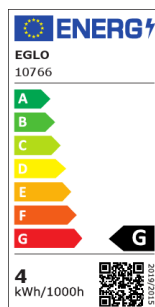

10766 LM_LED_E14 - V1

COMMISSION DELEGATED REGULATION (EU) 2019/2015
with regard to energy labelling of light sources

EGLO Leuchten GmbH, Heiligkreuz 22, 6136 Pill, AT

Všeobecné informace

Číslo výrobku	10766
Typ	Světelné zdroje
Barva světla celkem	WHITE
Typ svět. zdroje (1)	E14-LED-C37
kW/1000h	4
EAN/UPC kód	9002759107666
Třída energetické účinnosti	G

Rozměry

Průměr výrobku (v mm)	37
Délka výrobku (v mm)	99

Informace o světle

Tolerance barev (LED, SDCM)	<6
-----------------------------	----

Technické informace

Výkonový faktor svítilny	0.4
Jmenovitý proud (v mA)	37
Jmenovitá životnost (v h)	15000
Jmenovitý (dimenzační) výkon svítilny (přesnost 0,1 W)	4
Jmenovitá (dimenzační) životnost (v h)	15000
Směrový světelný zdroj	No
Hlavní zdroj světla	No
Připojitelný světelný zdroj	No
Barevně nastavitelný světelný zdroj	No
Světelný zdroj s vysokou svítivostí	No
Stmívatelný (zdroj, čip, pásek...)	No

Přepínač informací

Čas rozsvícení	0,5 sec
Doba zahřívání až 60 %	1 sec
Spínací cykly	15000